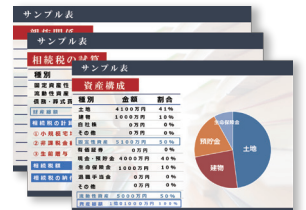

### 遺産分割について

- 財産が土地しかなく、売却して遺産分割を済ませたい。
- 疎遠の相続人がいて手続きが進むか不安。
- 他の相続人の所在が分からず、話し合いが進まない。

亡くなられた方の遺志を尊重し、遺された相続人とトラブルにならないようお手伝いいたします。

## 相続税申告には期限があります！

相続税の申告は、被相続人が亡くなってから10カ月以内にしなければなりません。手続きを放置しているとあっという間に10カ月が経ってしまいます。

- 自分で手続きを行おうと思ったけど、間に合わなかった…
- 相続税申告に期限があるなんて知らなかった…
- 手続きに必要な書類が分からなくて進まない…
- 税務署から「相続税についてのお尋ね」の書類がきて、思い出した…

相続税申告も放置せずすぐに相続の専門家へ相談を！

相談会  
参加者限定

「簡易相続税シミュレーション」を無料で実施  
相続税がどれくらいかかるかどうか無料で診断！